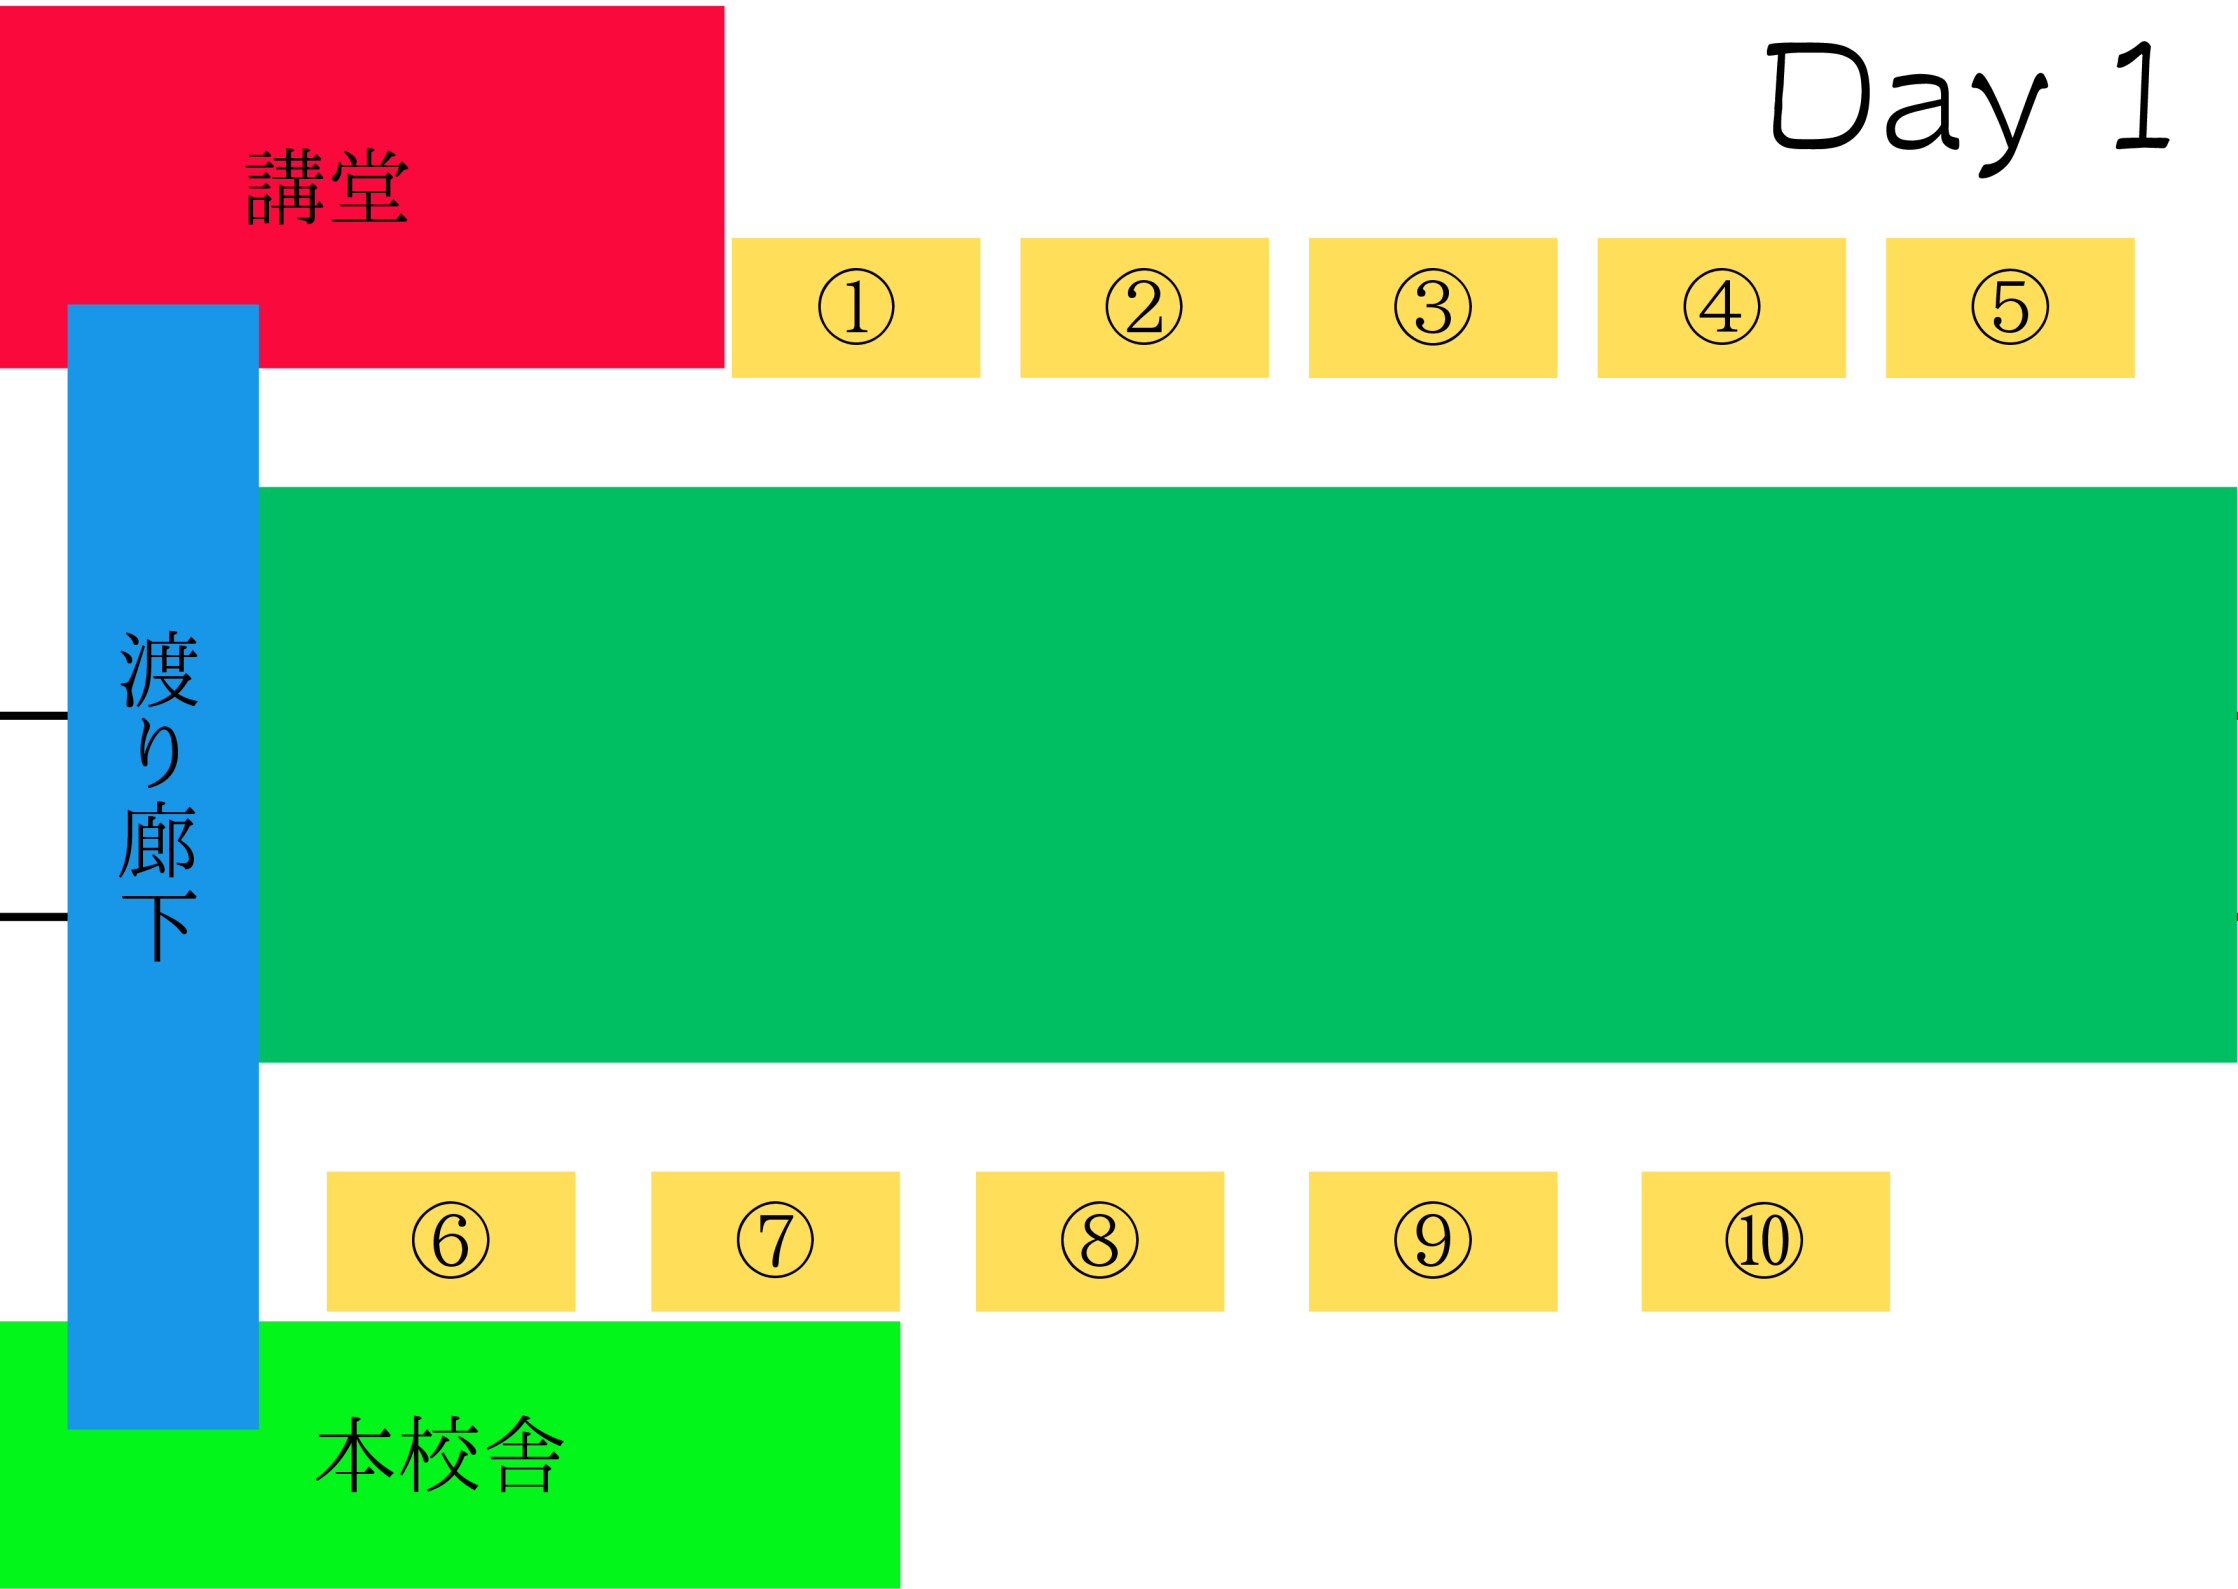

Day 1

講堂

①

②

③

④

⑤

渡り廊下

⑥

⑦

⑧

⑨

⑩

本校舎

Day 1

①

④

⑤

渡り廊下

⑥

⑦

⑧

⑨

⑩